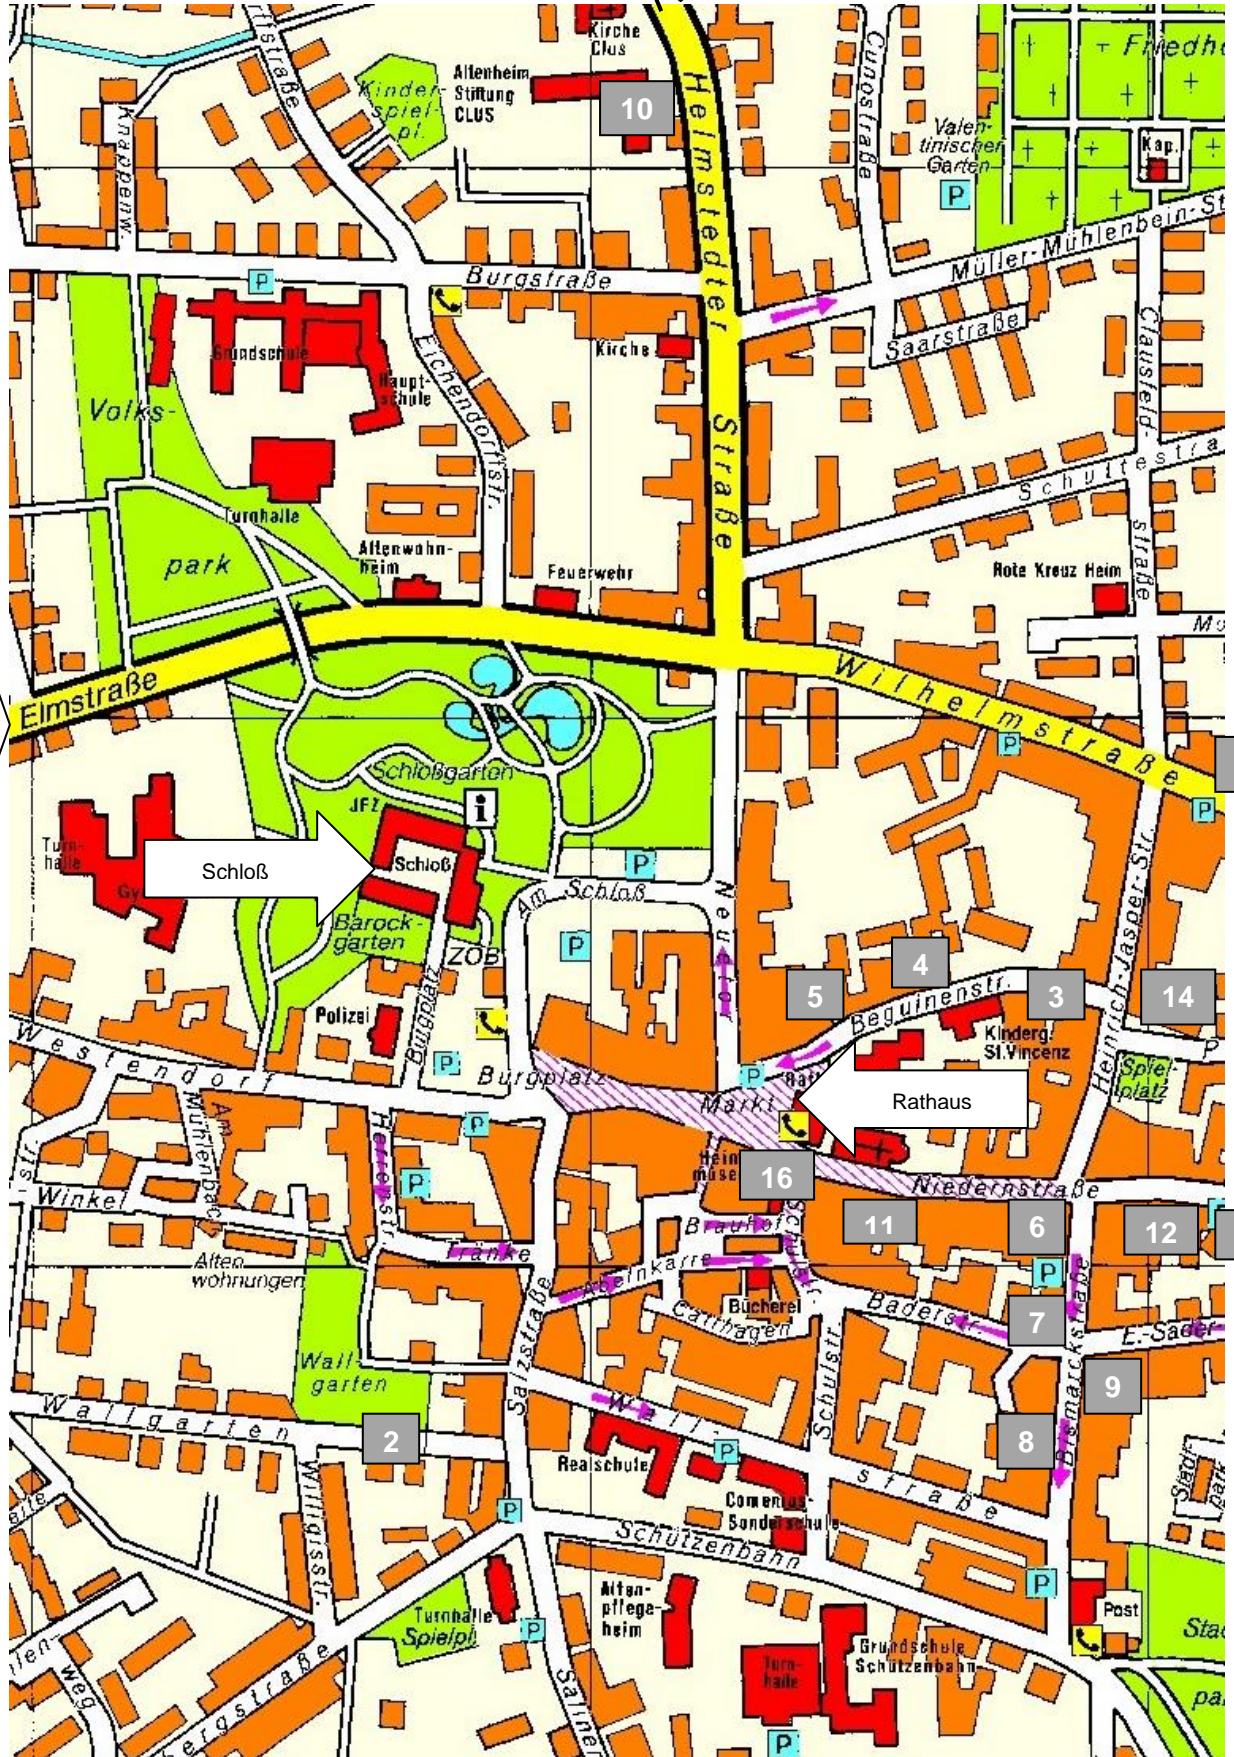

## Stolpersteine in Schöningen

1. **Alte Kirchstraße 25  
Esbeck**  
Otto Knust
2. **Am Wallgarten 17**  
Anna Jörns
3. **Beguinenstraße 7**  
Günther Heinrich
4. **Beguinenstraße 13**  
Marie Sievers
5. **Beguinenstraße 19**  
Günther Heinemann  
Kurt Heinemann  
Wolfgang Heinemann
6. **Bismarckstraße 1**  
Claire Gostynski
7. **Bismarckstraße 2**  
Heinrich Cohen  
Johanna Cohen  
Wilhelm Cohen
8. **Bismarckstraße 7a**  
Adolf Schnell  
Lucian Schnell  
Pauline Schnell
9. **Emil-Sader-Straße 1**  
Hans Kahlenberg
10. **Helmstedter Straße 21**  
Elise Voigt
11. **Niedernstraße 8**  
Emil Probst  
Hedwig Probst  
Hermann Probst  
Käthe Probst
12. **Niedernstraße 20**  
Adele Hirsch  
Walter Hirsch
13. **Niedernstraße 23**  
Gunda Gostynski  
Abraham Lauterstein  
Adeline Lauterstein  
Edith Lauterstein  
Herbert Lauterstein
14. **Plan 1**  
Willi Wiemert
15. **Schützenbahn 19**  
Hugo Hähn
16. **Schulstraße 1**  
Emma Meyer
17. **Wilhelmstraße 25**  
Berta Wolff  
Erna Wolff  
Georg Wolff  
Gerhard Wolff  
Herrmann Wolff  
Lothar Wolff  
Rebekka Wolff  
Rita Wolff

# Stadt Schöningen

1 - 17 = Stolpersteine

1

Esbeck

aus Richtung B 244

aus Richtung B 82

15