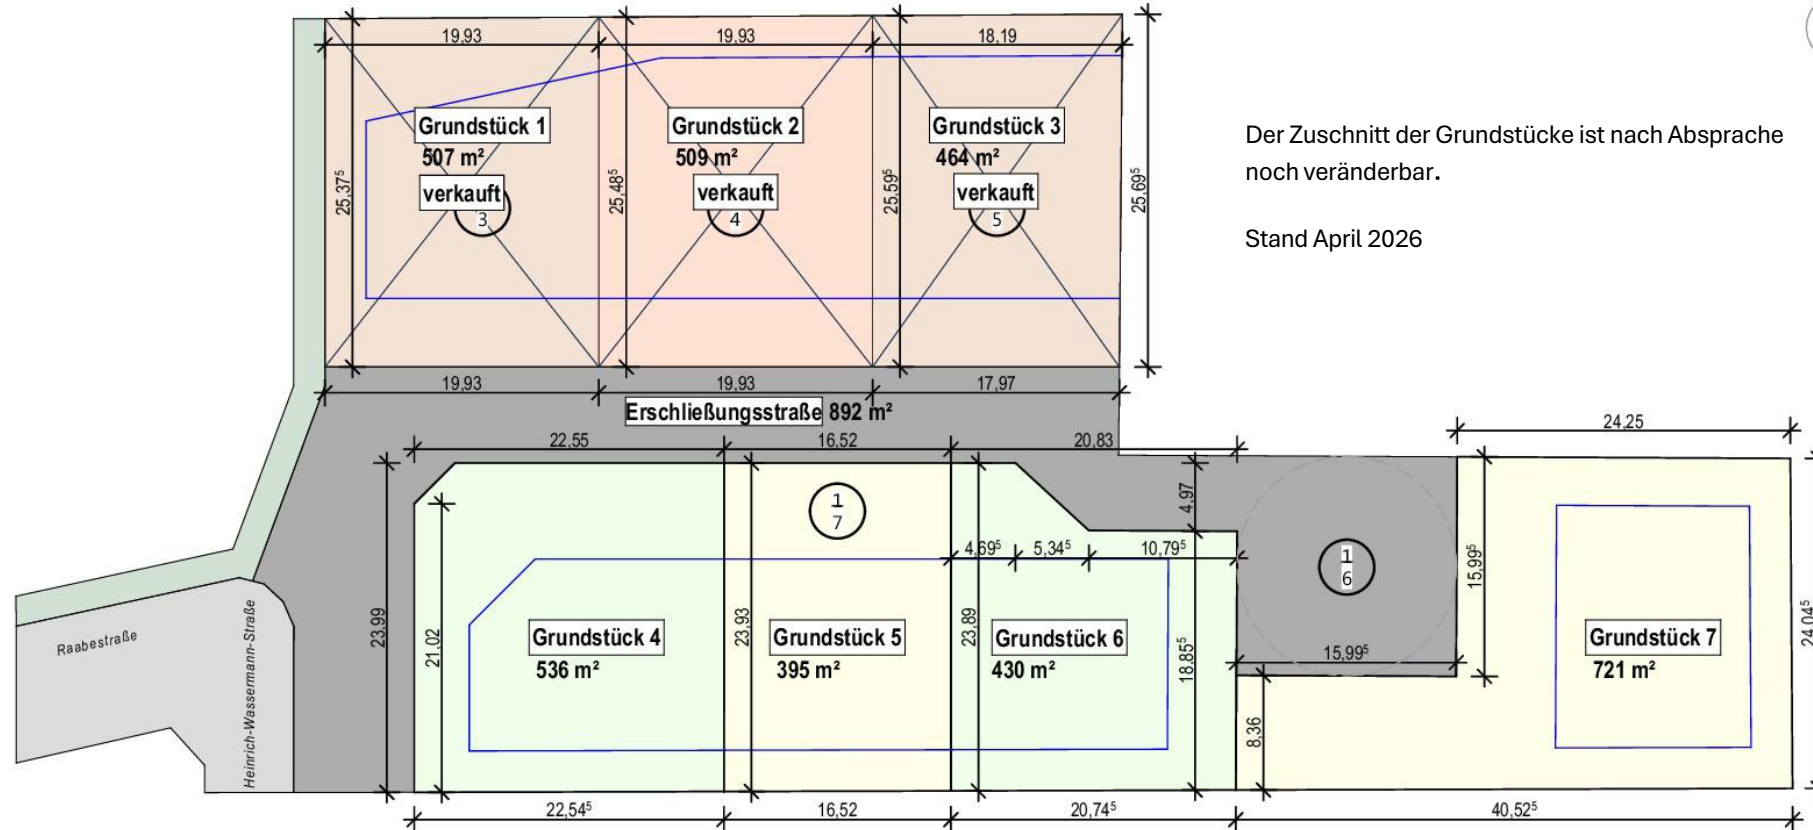

Baugrundstücke für Einfamilienhäuser: Heinrich-Wassermann-Str. in Schöningen

N

Der Zuschnitt der Grundstücke ist nach Absprache noch veränderbar.

Stand April 2026

M 1:500